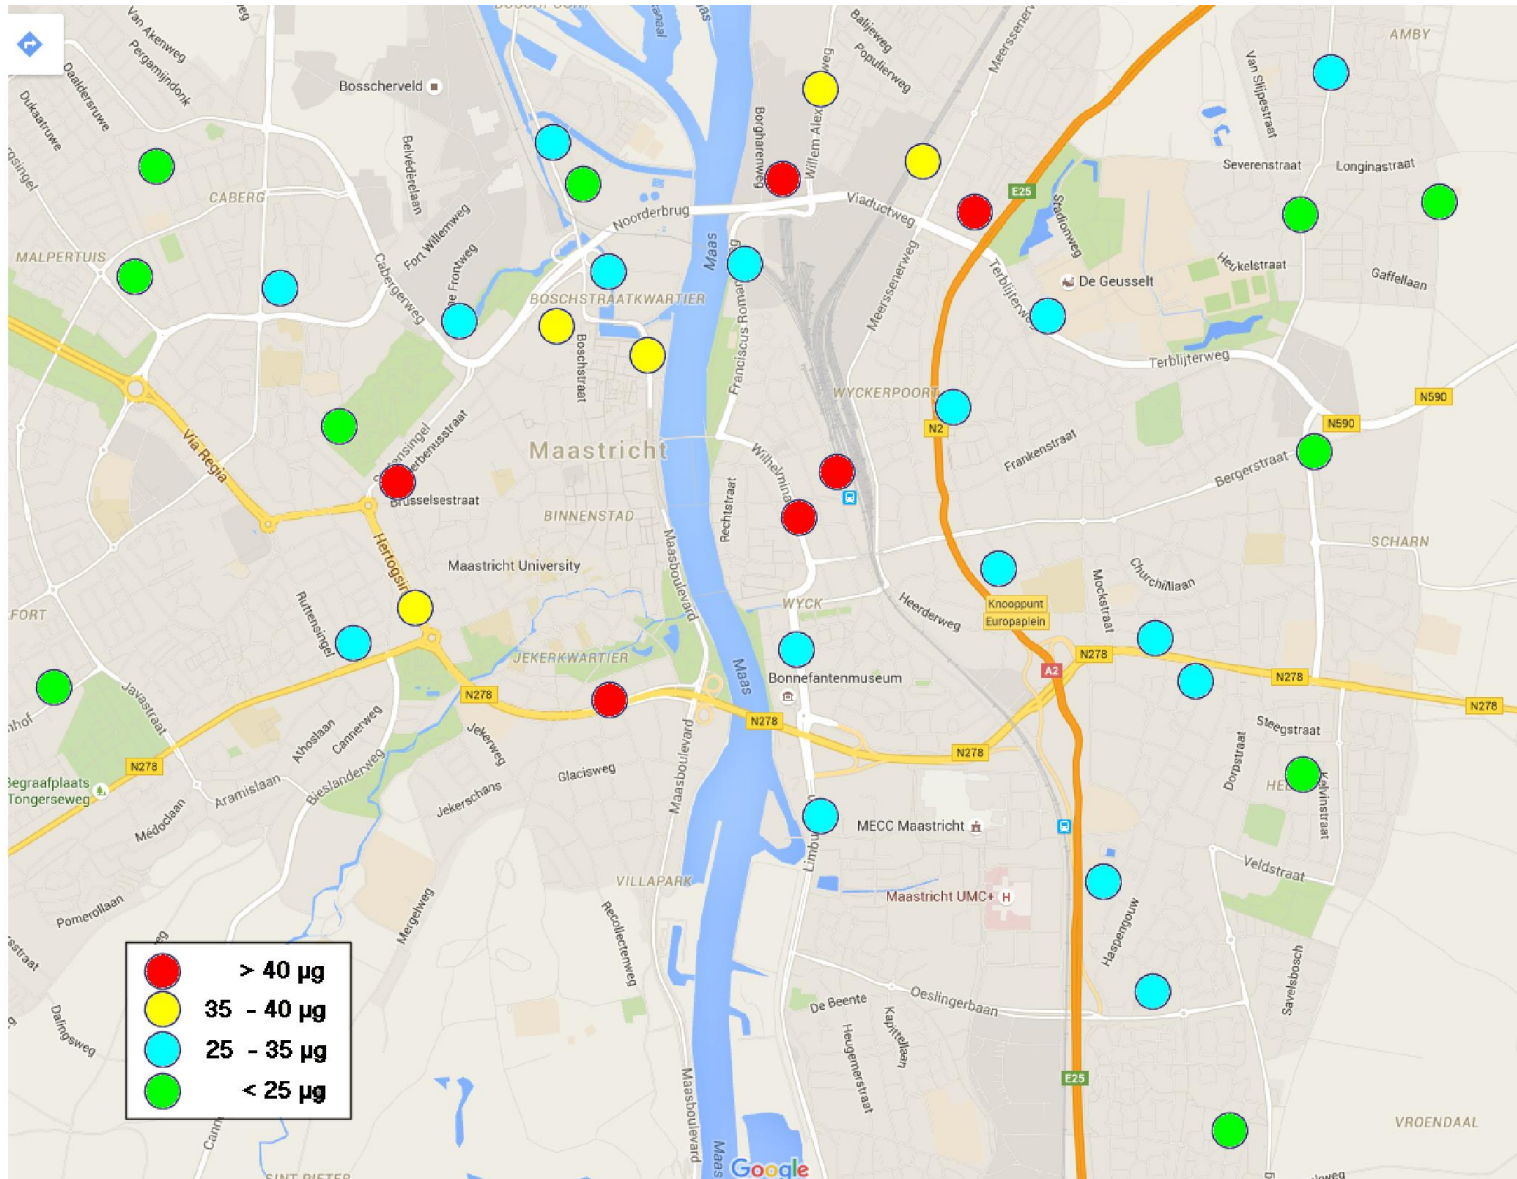

Klaor Loch

Stadsronde Luchtkwaliteit
29-03-2015

Misvatting 1:

**“Slechte lucht komt van buiten de stad,
DAAR KUNNEN WE TOCH NIETS AAN DOEN”**

Klaor Loch

Stikstof concentratie

Stikstof concentratie Statensingel en Frontenpark

Klaor Loch

Misvatting 2:

“We voldoen toch aan de Europese norm!”

Meten versus berekenen

Berekend

Gemeten