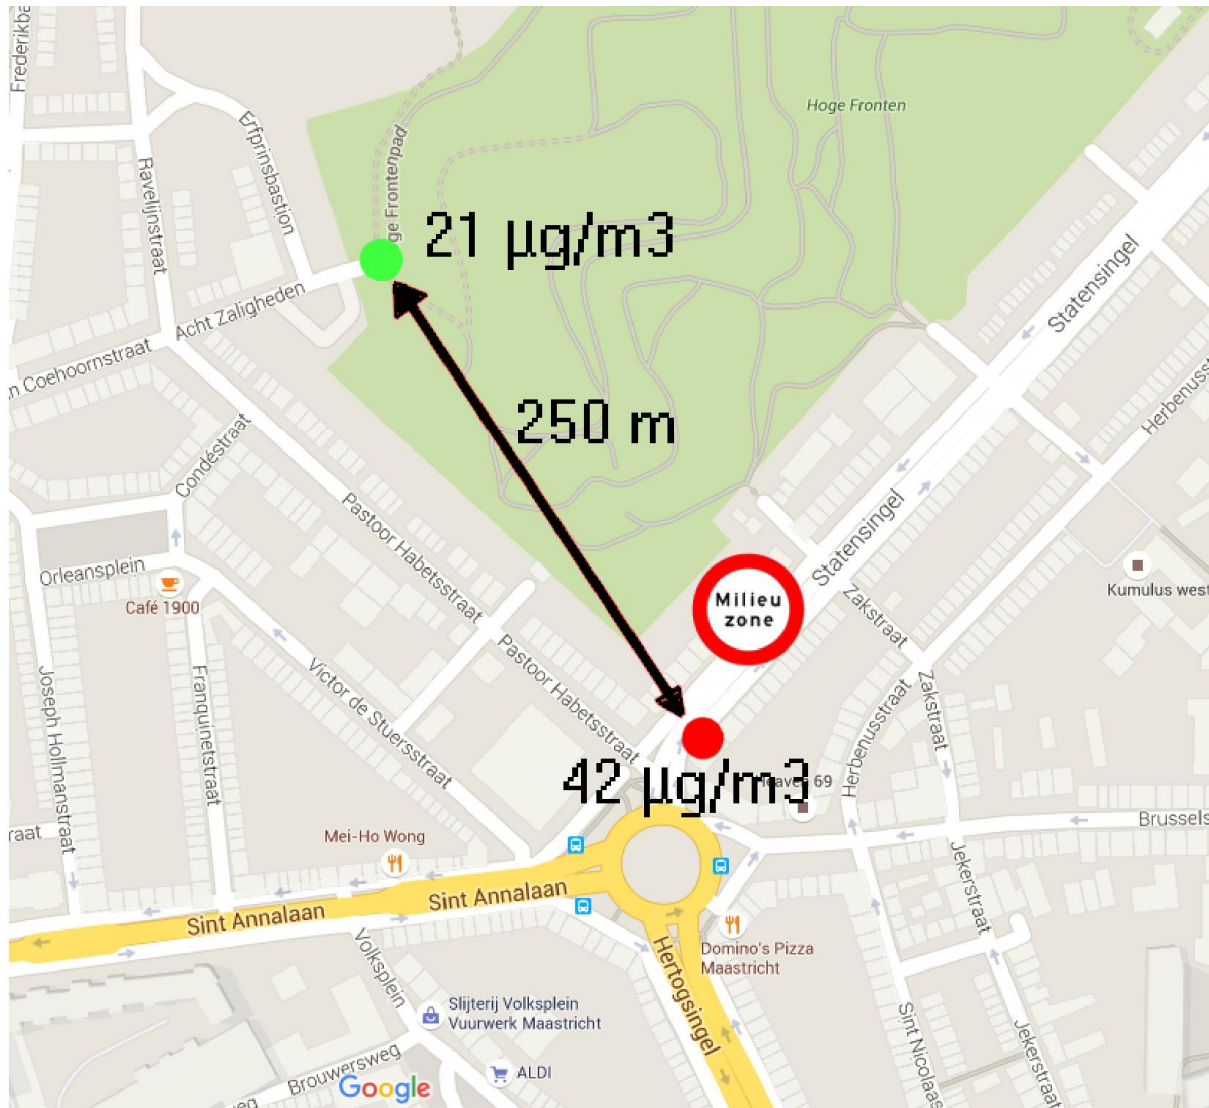

Klaor Loch

Stadsronde Luchtkwaliteit
29-03-2015

Misvatting 1:

**“Slechte lucht komt van buiten de stad,
DAAR KUNNEN WE TOCH NIETS AAN DOEN”**

Klaor Loch

Stikstof concentratie

Stikstof concentratie Statensingel en Frontenpark