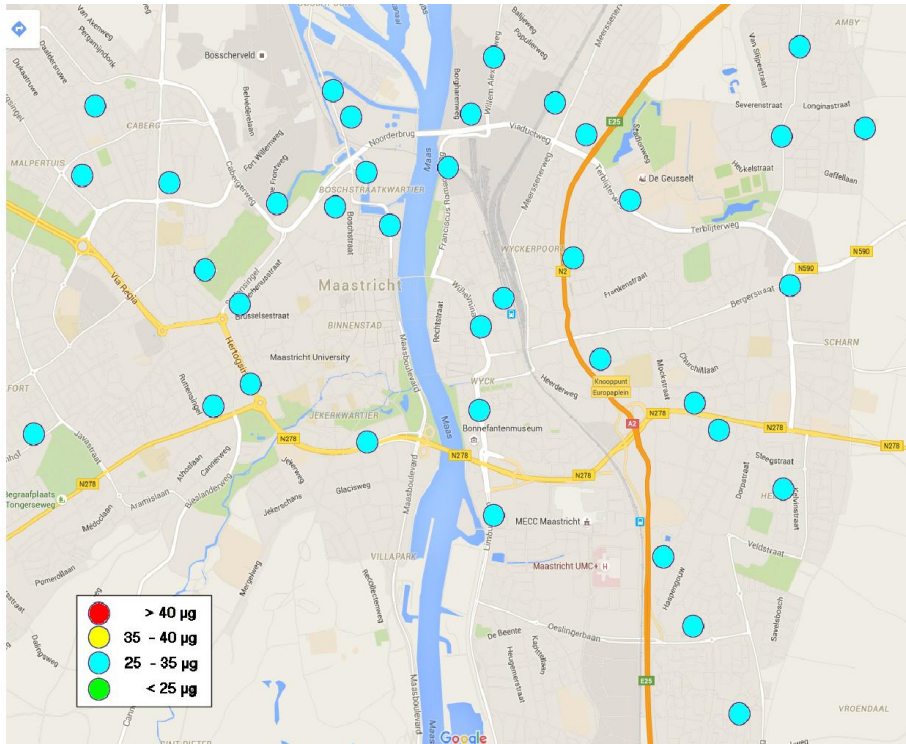

Meten versus berekenen

Berekend