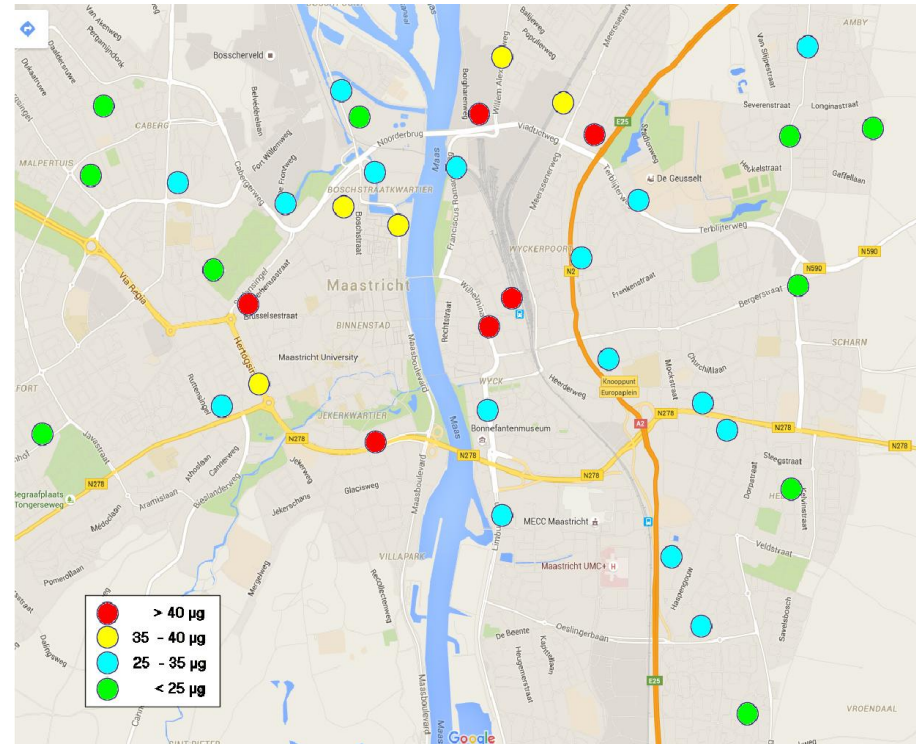

Klaor Loch

Stadsronde Luchtkwaliteit
29-03-2015

Misvatting 1:

**“Slechte lucht komt van buiten de stad,
DAAR KUNNEN WE TOCH NIETS AAN DOEN”**

Klaor Loch

Stikstof concentratie

Stikstof concentratie Statensingel en Frontenpark

Klaor Loch

Misvatting 2:

“We voldoen toch aan de Europese norm!”

Meten versus berekenen

Berekend

Gemeten