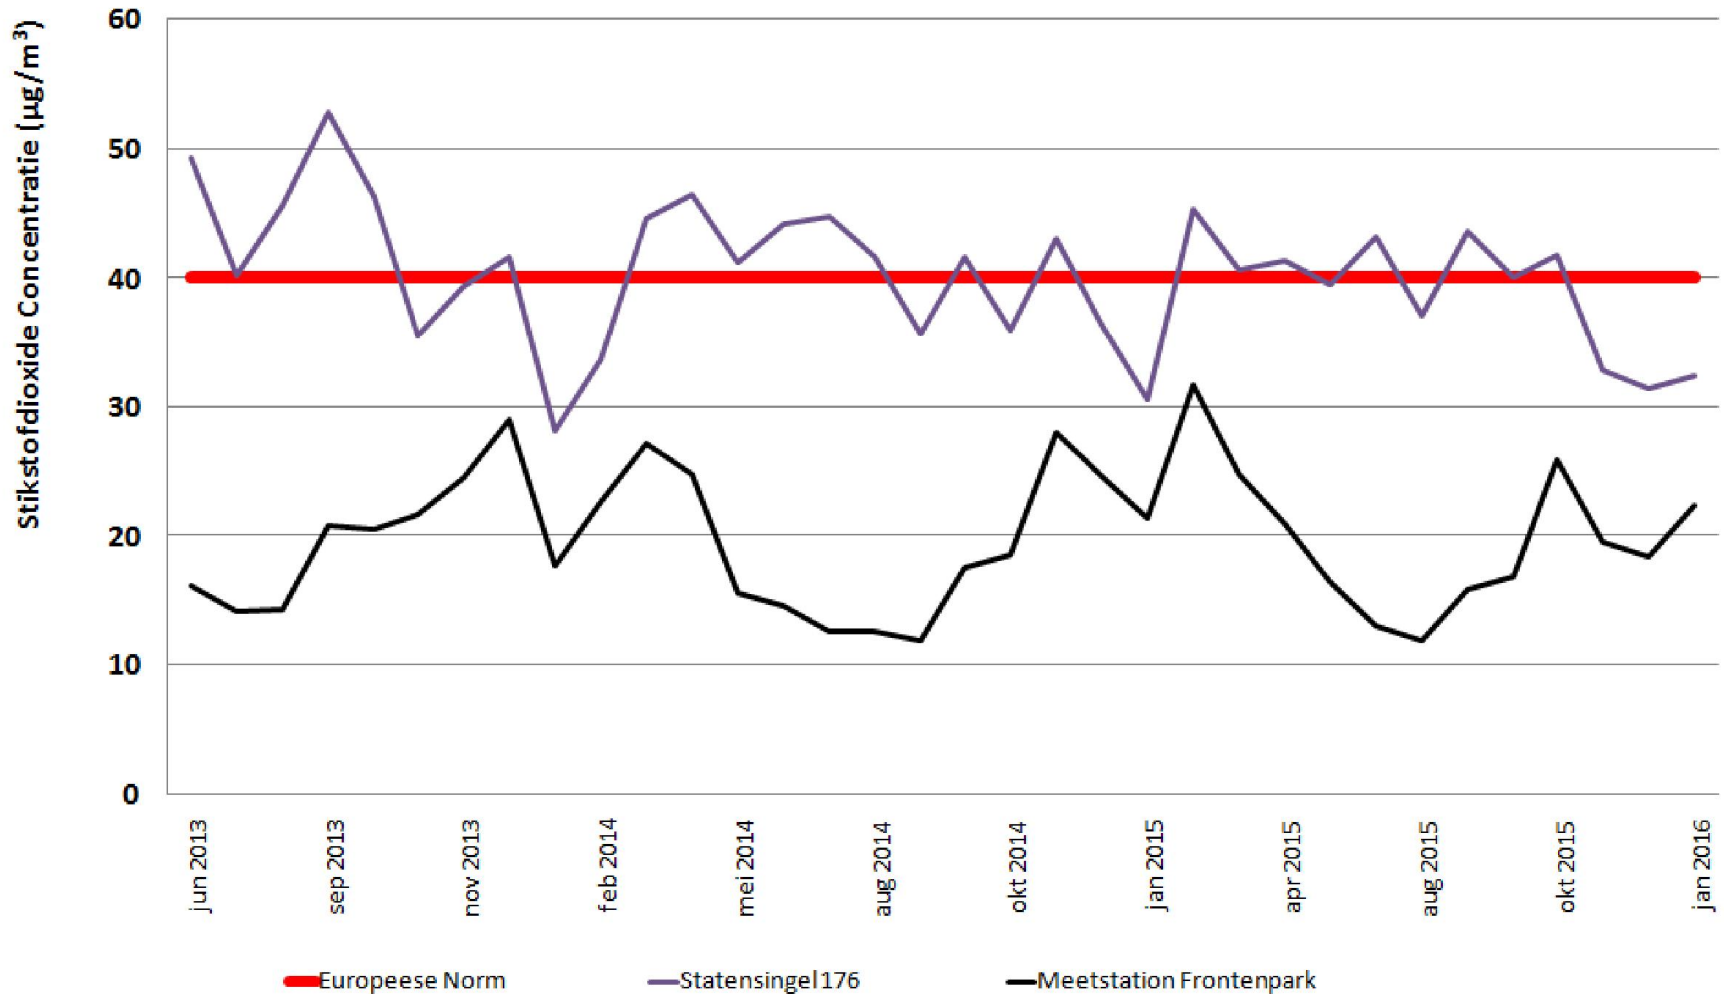

Klaor Loch

Stadsronde Luchtkwaliteit
29-03-2015

Misvatting 1:

**“Slechte lucht komt van buiten de stad,
DAAR KUNNEN WE TOCH NIETS AAN DOEN”**

Klaor Loch

Stikstof concentratie

Stikstof concentratie Statensingel en Frontenpark

Klaor Loch

Misvatting 2:

“We voldoen toch aan de Europese norm!”

Meten versus berekenen

Berekend

Gemeten